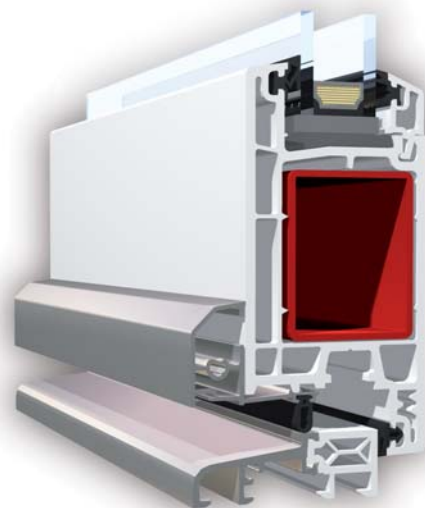

Das Plus an Wohnkomfort – Kunststoff-Haustüren aus KBE Profilen sind pflegeleicht, wartungsfreundlich, langlebig und witterungsbeständig. Streichen und Lackieren gehört der Vergangenheit an.

Alles über Fenster und Türen im Internet: www.fenster1.de