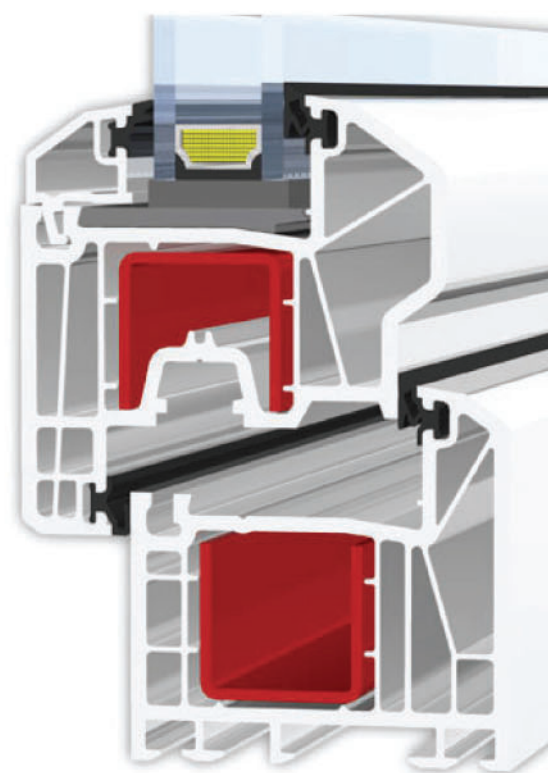

Komfort bydlení s okny KBE!

KBE[®]
OKENNÍ SYSTÉMY

KBE System_70mm

greenline
KVALITATIVNĚ STABILIZOVANÝ

Kvalita, bezpečnost a komfort bydlení jsou skutečné jistoty, které teprve dodají tu pravou kvalitu Vašim čtyřem stěnám.

Okna z profilového systému KBE 70ad s dorazovým těsněním jsou konstruována dle nejnovějších poznatků a trendů vývoje a výzkumu v oblasti okenní techniky. Nabízejí dokonce určitý předstih v nejdůležitějších parametrech, které dnes nároční stavebníci od oken požadují.

- Zdokonalené tepelné vlastnosti díky stavební hloubce 70 mm
- 5komorová technika dorazového těsnění
- Moderní design
- Různé dekory a barevné varianty
- Velmi dobrá tepelná a zvuková izolace a bezpečnost díky hlubší drážce pro sklo
- Více bezpečnosti díky 13 milimetrům osové vzdálenosti pro kování
- Výborná statika díky masivním ocelovým výztuhám
- Optimalizovaný průběh izotermických křivek

5komorový dorazový systém se stavební hloubkou 70 mm

www.kbe.cz